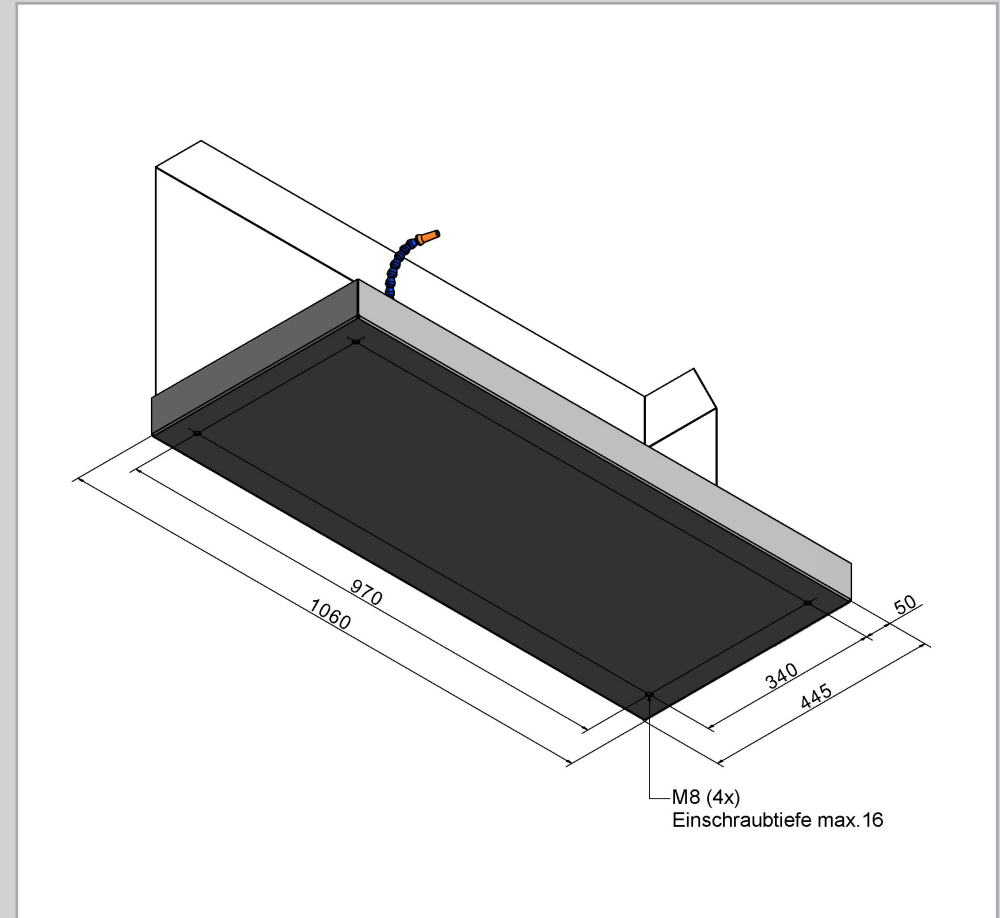

Ansicht von Unten

EN Bottom view / FR vue du dessous / vista da sotto / ES vista inferior

wir beraten Sie auch gerne persönlich info@wabeco-remscheid.de

EN we shall be pleased to consult with you personally - FR nous serions également ravis de vous conseiller personnellement - IT siamo a vostra disposizione per una consulenza personale - ES le asesoramos con sumo gusto personalmente