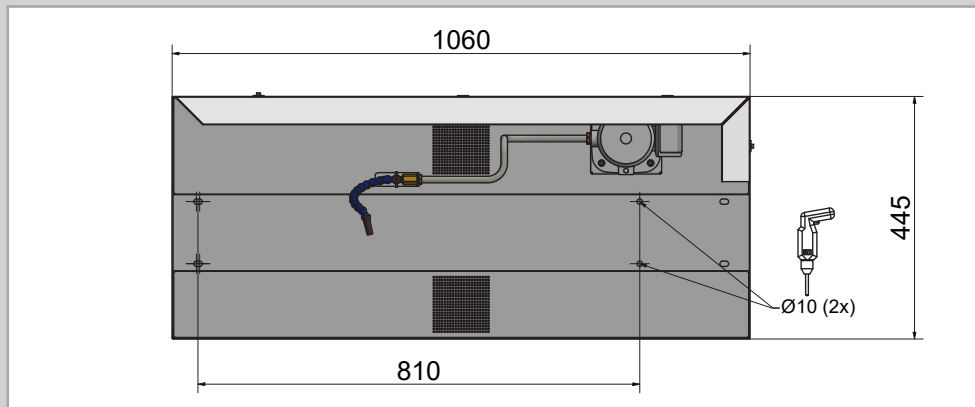

ES Dimensiones Unidad de refrigerante para los tornos D2000

WABECO

Frontansicht

EN Front view / FR vue de face / IT vista frontale / ES vista frontal

Draufsicht

EN Top view / FR vue du dessus / IT vista dall'alto / ES vista superior