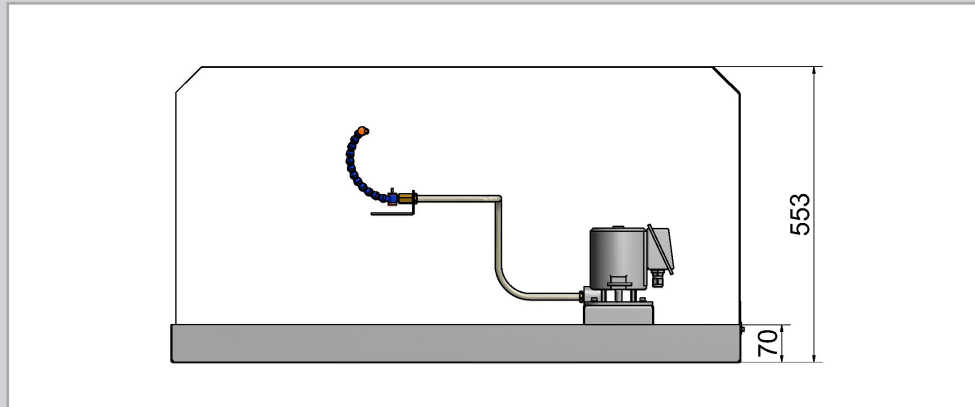

Aufstellmaße Kühlmittleinrichtung zu Drehmaschine D2000

EN Assembled dimensions Coolant unit for lathe D2000

FR Dimensions Dispositif de liquide de refroidissement pour Tour D2000

IT Dimensioni Impianto di refrigerazione per Torni D2000

ES Dimensiones Unidad de refrigerante para los tornos D2000

WABECO

Frontansicht

EN Front view / FR vue de face / IT vista frontale / ES vista frontal

Draufsicht

EN Top view / FR vue du dessus / IT vista dall'alto / ES vista superior