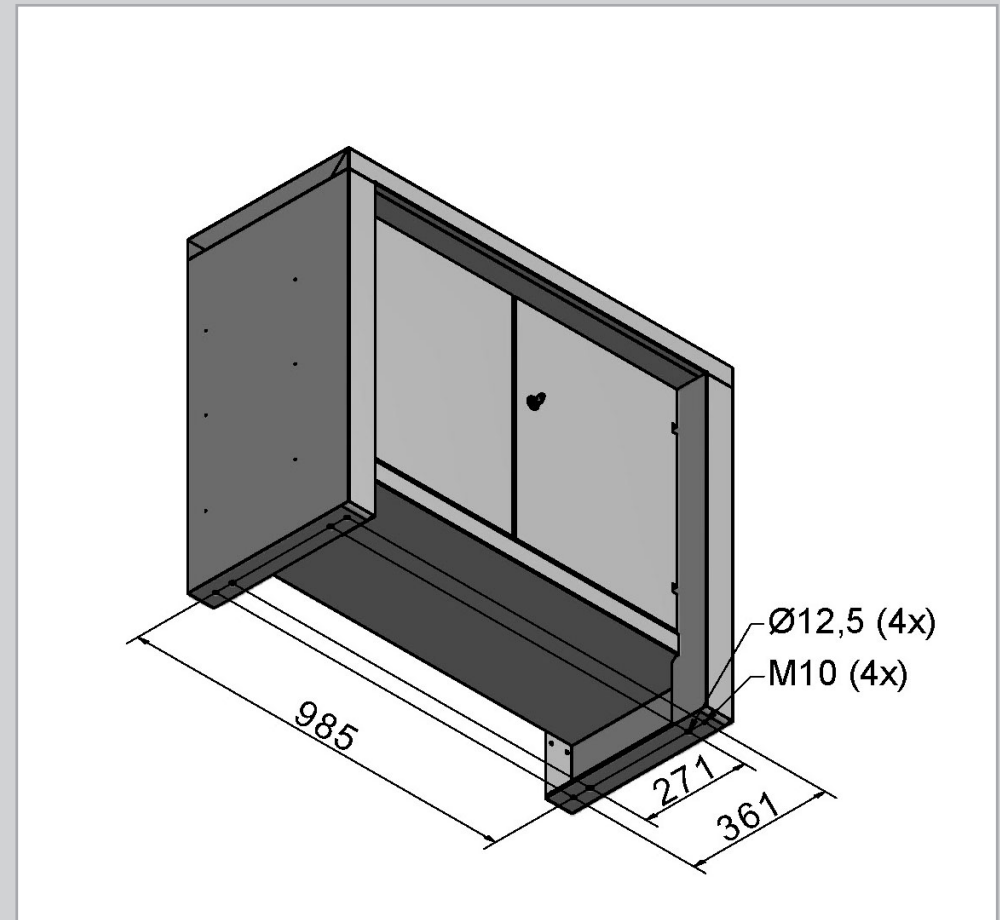

ES Dimensiones Armario de herramientas para la máquina para el Torno D2400

WABECO

Draufsicht

EN Top view / FR vue du dessus / IT vista dall'alto / ES vista superior

Ansicht von Unten

EN Bottom view / FR vue du dessous / vista da sotto / ES vista inferior