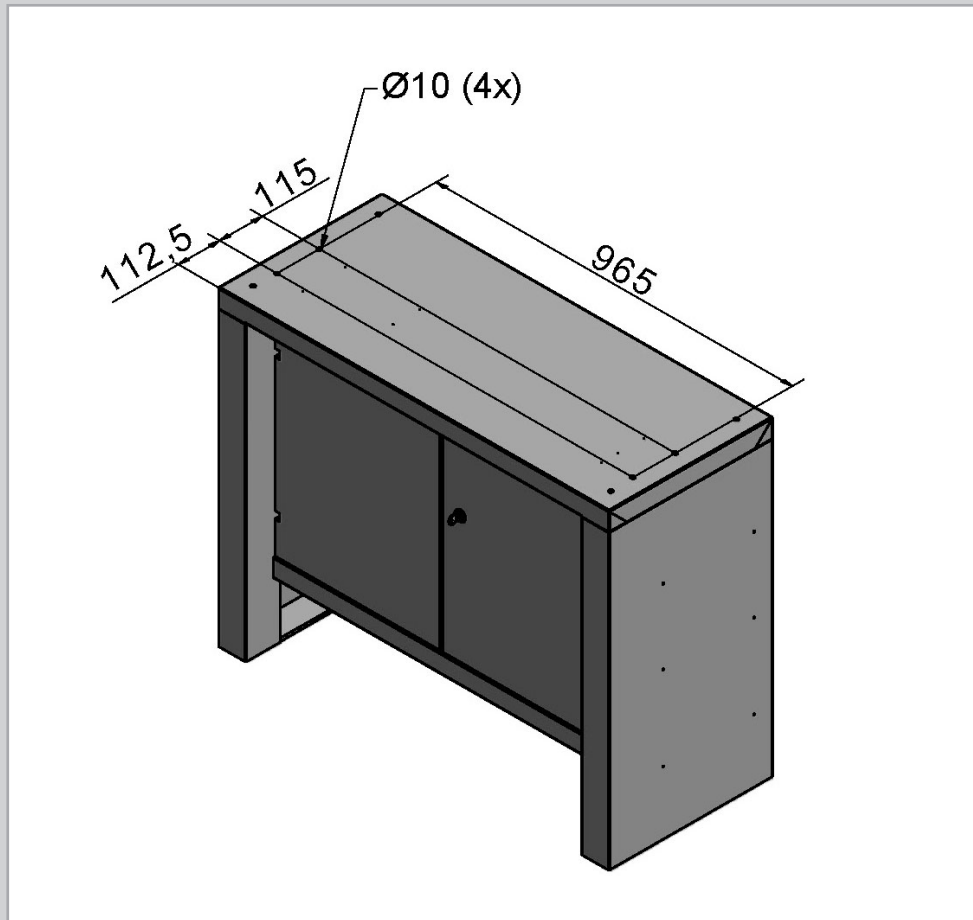

ES Dimensiones Armario de herramientas para la máquina para el Torno D2400

WABECO

Draufsicht

EN Top view / FR vue du dessus / IT vista dall'alto / ES vista superior

Ansicht von Unten

EN Bottom view / FR vue du dessous / vista da sotto / ES vista inferior