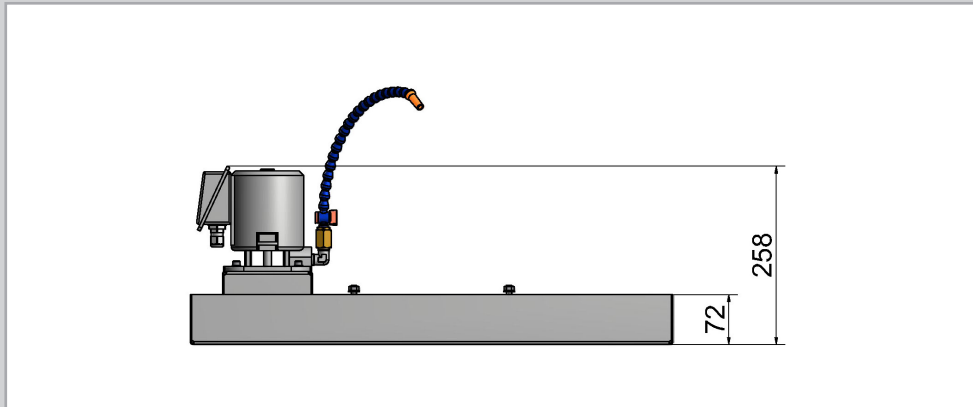

Aufstellmaße Kühlmittleinrichtung zu Fräsmaschinen

EN Assembled dimensions Coolant unit

FR Dimensions Dispositif de liquide de refroidissement

ES Dimensiones Unidad de refrigerante

IT Dimensioni Impianto refrigerante

WABECO

Frontansicht

EN Front view / FR vue de face / IT vista frontale / ES vista frontal

Draufsicht

EN Top view / FR vue du dessus / IT vista dall'alto / ES vista superior

Ansicht von Unten

EN Bottom view / FR vue du dessous / vista da sotto / ES vista inferior