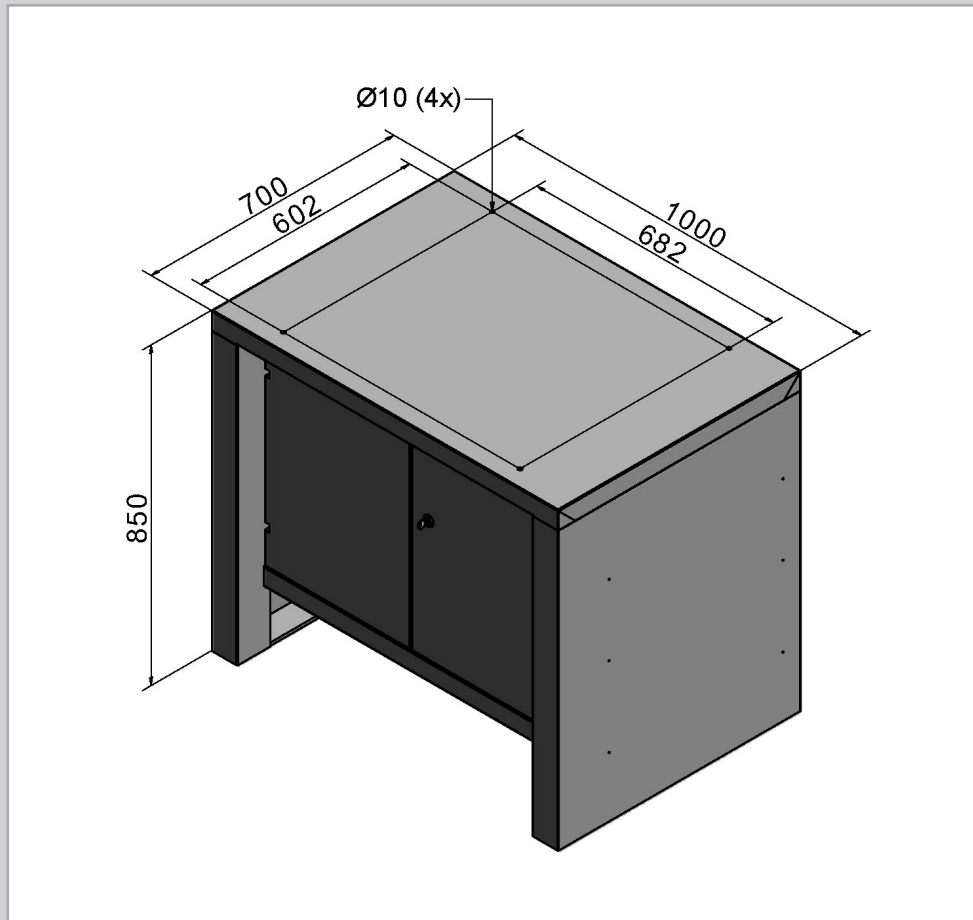

Aufstellmaße Maschinen Werkzeugschrank

zu Fräsmaschinen mit Linearführung in Verbindung mit Maschinen Sicherheitskabine

WABECO

EN Dimensions Machine base cabinet for Milling machines with linear guides in conjunction with a machine safety cabinet

FR Dimensions Armoire à outils pour machine pour fraiseuses avec guides linéaires en liaison avec une cabine de sécurité pour machine

IT Dimensioni Armadio per utensili per Fresatrici con Guide lineari con cabina di sicurezza della macchina.

ES Dimensiones Armario de herramientas para la máquina para las fresadoras con guías lineales en combinación con una cabina de seguridad para maquinaria

Draufsicht

EN Top view / FR vue du dessus / IT vista dall'alto / ES vista superior