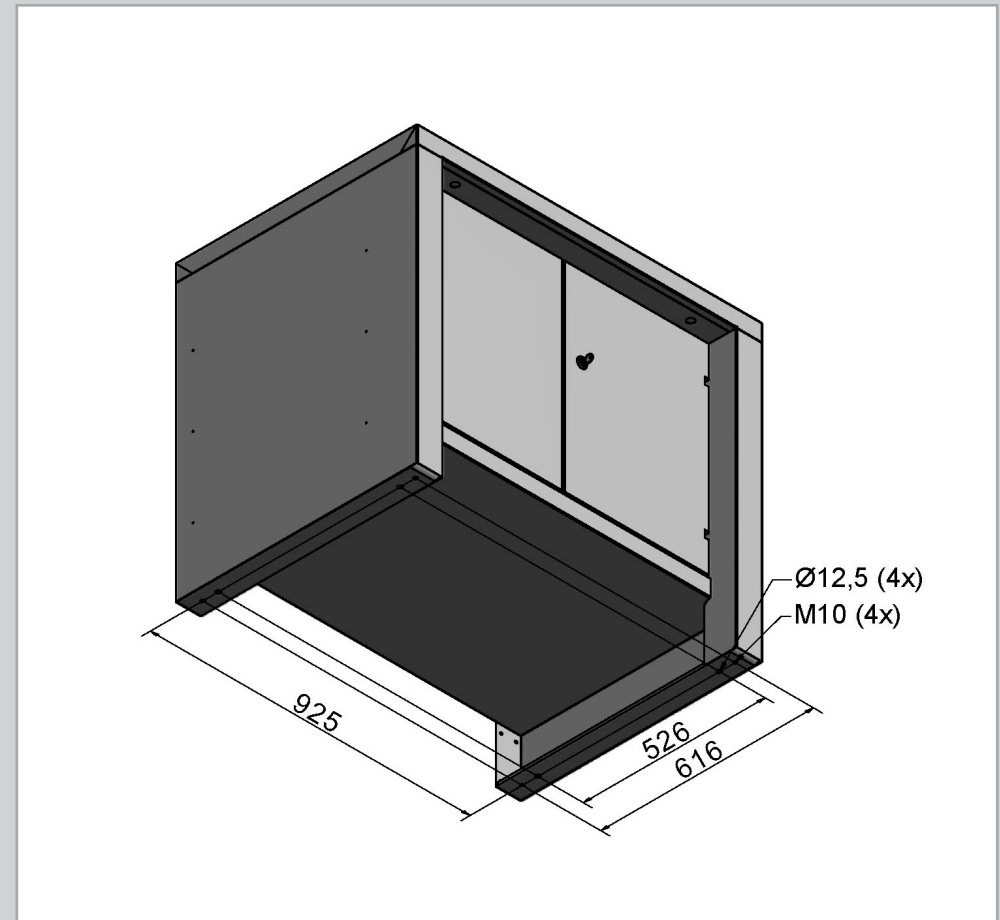

Ansicht von Unten

EN Bottom view / FR vue du dessous / vista da sotto / ES vista inferior

wir beraten Sie auch gerne persönlich info@wabeco-remscheid.de

EN we shall be pleased to consult with you personally - FR nous serions également ravis de vous conseiller personnellement - IT siamo a vostra disposizione per una consulenza personale - ES le asesoramos con sumo gusto personalmente